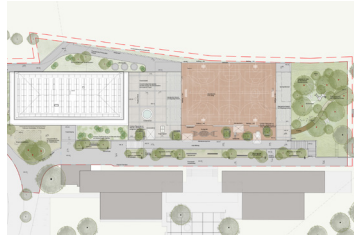

wichtige Projekte

Schulanlage Riedhof

Zeitraum: seit 2024
Auftraggeber: AHB Zürich
Zusammenarbeit: Jonas Wüest Architekten, Zürich
Erweiterung und Instandsetzung der denkmalgeschützten Schulanlage Riedhof