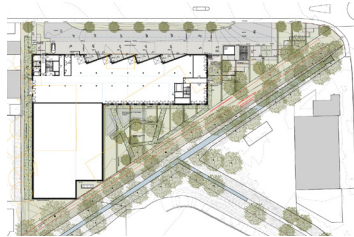

Masterplan Sportpark Deutweg

Zeitraum: seit 2023
Auftraggeber: Sportamt Winterthur
Visionäre Neuorganisation der Sportanlage Deutweg zu einem Sportpark mit neuer Freiraumqualität

Neubau Belimo W21

Zeitraum: seit 2023
Auftraggeber: Belimo AG
Zusammenarbeit: Burkhard Partner Architekten, Zürich
Neubau eines modernen Logistikgebäudes der Firma Belimo mit grosszügigem Aussenraum für die Mitarbeitenden

Wohnüberbauung Zelgstrasse Uster

Zeitraum: seit 2022
Auftraggeber: Rhomberg Bau AG
Grosszügiger natürlich gestalteter Aussenraum nach dem Platineprinzip. Entwickelt im Design-Build Verfahren

Bahnhof Süd Rüschlikon