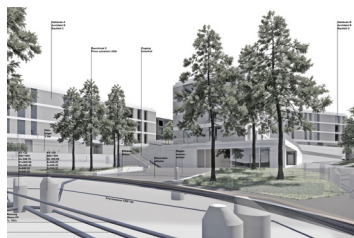

BIM-Implementierung

Zeitraum: seit 2020
Implementierung der BIM-Methode in die internen Planungsprozesse, Entwicklung interner BIM-Standards.
Projekte: MSZW SBB, Stadelhofen SBB, Talacker, Limmatpromenade Baden, Bahnhof Süd Rüschlikon, Grubenstrasse