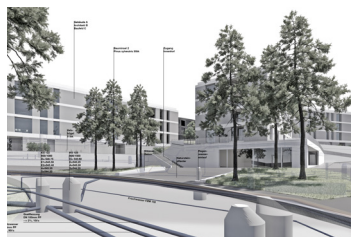

### **Sanierung Frauenfeld, Winterthur**

Zeitraum: seit 2021

Auftraggeber: Tiefbauamt Stadt Winterthur

Zusammenarbeit: Stadt Grün Winterthur  
Fachberatung und Fachplanung im Bereich Grün, Beratung  
zu Bepflanzung, Substrataufbau, Bewässerung und  
Ausgestaltung der Grünflächen

### **Spielplätze BBZ Schwerzenbach**

Zeitraum: 2020–2021

Auftraggeber: BBZ Baugenossenschaft Brunnenhof Zürich

Aufwertung der Spiellandschaften in einer bestehenden  
Siedlung.