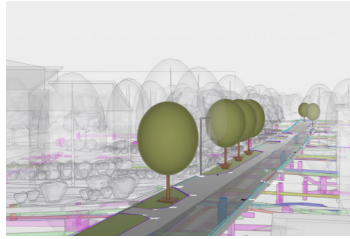

wichtige Projekte

Surbaum Reinach

Zeitraum: seit 2024

Auftraggeber: Gemeinde Reinach

Im 3. Agglo-Programm wurde das Umfeld des Schulzentrums Weiermatten aufgewertet. Bei den Gemeindestrassen um das Schulhaus Surbaum wird die Verkehrssicherheit und Aufenthaltsqualität erhöht, mit Fokus auf Begrünung, Beschattung und Entwässerung.

Alte Tösstalstrasse Zell

Zeitraum: 2024

Auftraggeber: Gemeinde Zell

Zusammenarbeit: ING PLUS AG, Zürich

Das Projekt zur Umgestaltung einer ehemaligen Kantonsstrasse in eine grüne Begegnungszone mit Fokus auf Biodiversität, Schwammstadt und soziale Integration, bei gleichzeitiger Sicherstellung aller Mobilitätsfunktionen.

Zeitraum: 2021–2022

Auftraggeber: Stadt Zürich Amt für Hochbauten

Wettbewerb für die Sportanlage in Witikon mit Schwammstadt-Planung und BIM-Modellierung.

Samara Reuteler

BSc. Landschaftsarchitektur FH

Ausbildung