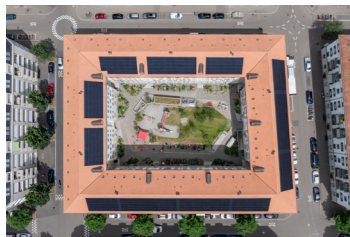

wichtige Projekte

Surbaum Reinach

Zeitraum: seit 2024

Auftraggeber: Gemeinde Reinach

Im 3. Agglo-Programm wurde das Umfeld des Schulzentrums Weiermatten aufgewertet. Bei den Gemeindestrassen um das Schulhaus Surbaum wird die Verkehrssicherheit und Aufenthaltsqualität erhöht, mit Fokus auf Begrünung, Beschattung und Entwässerung.

Wettbewerb Accum Areal Gossau Büelgass, 1.Rang

Zeitraum: 2023–2024

Auftraggeber: Accum AG

Zusammenarbeit: Squadrat Architekten GmbH, Zürich

Verdichtete, nachhaltige bauliche Entwicklung unter Einbezug öffentlicher und privater Nutzungen. Städtische Aufwertung, Schaffung attraktiver Freiräume, Förderung ökologischer und wirtschaftlicher Nachhaltigkeit.

GBMZ Siedlung 1 Feld

Zeitraum: 2021–2024

Auftraggeber: Gemeinnützige Bau- und

Mietergenossenschaft Zürich

Konzeptionelle Planung für einen Innenhof in einem der Hitzeschwerpunkte der Stadt Zürich. Erarbeitung von Lösungen im Workshopverfahren mit den Bewohnenden. Arbeit mit virtuellem 3D-Modell.