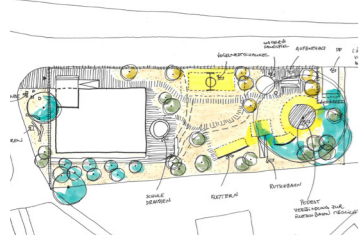

wichtige Projekte

Spielplatz Haldenrain

Zeitraum: 2023–2024

Auftraggeber: Stadt Illnau-Effretikon

Umgebungsgestaltung Kindergarten mit Spiellandschaft