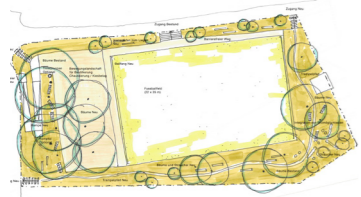

wichtige Projekte

Spielplatz Haldenrain

Zeitraum: 2023–2024

Auftraggeber: Stadt Illnau-Effretikon

Umgebungsgestaltung Kindergarten mit Spiellandschaft

Länggwise Illnau

Zeitraum: seit 2023

Auftraggeber: Stadt Illnau-Effretikon

Umgebungsgestaltung Fussballwiese zu Sport- und Begegnungsort

Schulanlage Eselriet Illnau-Effretikon

Zeitraum: seit 2023

Auftraggeber: Stadt Illnau-Effretikon

Zusammenarbeit: Jonas Wüest Architekten GmbH, Zürich
Umgebungsgestaltung für Neubau Schulhaus